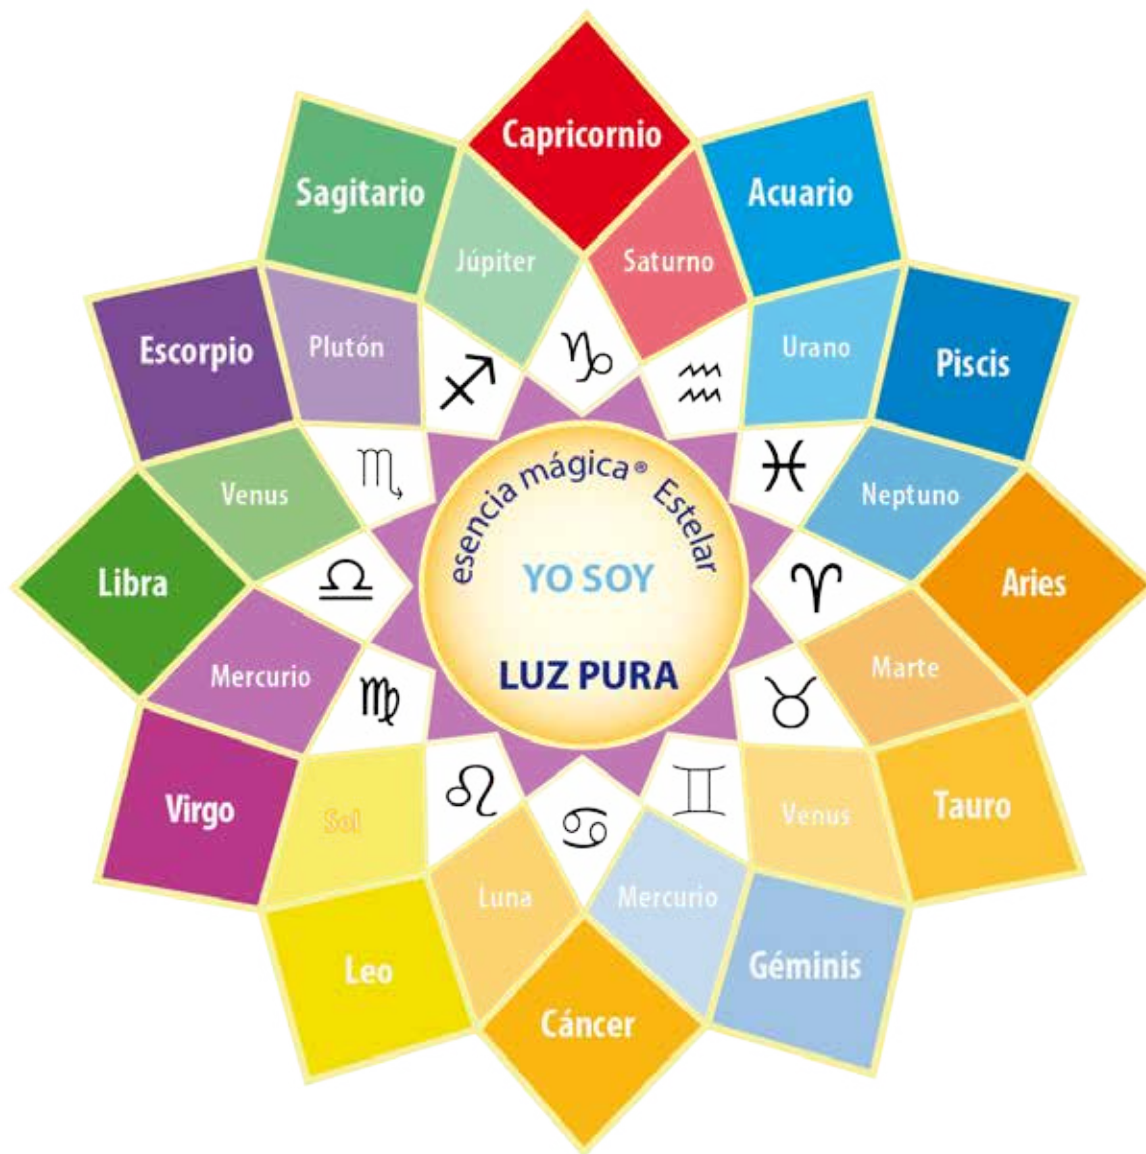

Esencia Mágica

- Desarrolla Tu Inteligencia Espiritual -

- LUZ PURA DEL ZODIACO

Esencia Mágica

- CONST. DE ARIES -

Esencia Mágica

HAMAL (α ARIETIS)

SHARATAN (β ARIETIS)

BOTEIN (δ ARIETIS)

MESARTHIM (γ ARIETIS)

Esencia mágica®

- ARIES -

Somos seres de luz que en un momento de su evolución decidimos expresar nuestra esencia encarnando en materia. Pasamos del estado de energía pura, con todas las posibilidades de expresión disponibles, a una manifestación auténtica que aporta impulso vital a una realidad concreta y tangible. Aries es una expresión única que parte de la sabiduría que se ha integrado después de varios ciclos de evolución. El Ser ya ha experimentado el mundo de la separación. En este nuevo nacimiento aporta otra vez una pincelada única y espontánea en un lienzo blanco en donde este signo representa la primera nota de la creación espiritual en la siguiente espiral evolutiva. Así, de nuevo, traemos al estado de la materia toda esa energía de nuestra esencia pura que todavía tiene que experimentar distintos tipos de vida. Esto nos hará llegar a un estado de Luz cristalizada para devolver la consciencia plena de unicidad a las dimensiones inferiores de la creación. Con Aries “Tatatatachan” comienza de nuevo la rueda de la vida aportando fuerza vital a raudales para todo el mundo. Por tanto esta energía expresa un impulso irrefrenable de existir,